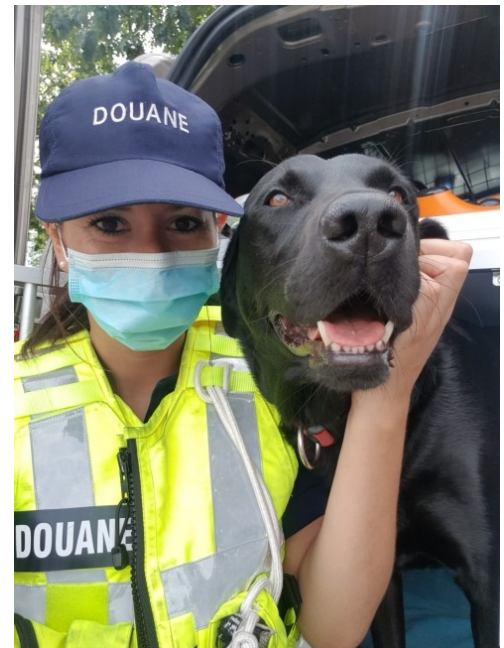

COMMUNIQUÉ DE PRESSE

Montreuil, le 16 septembre 2021

Elisa et LAB, douaniers, remportent le « Trophée du Chien Héros » décerné par la Société centrale Canine pour la recherche de matières illicites

La douane française est très fière du trophée décerné par la Société Centrale Canine, à l'une de ses équipes cynophiles composée d'Elisa, maître de chien et de son fidèle partenaire, LAB, labrador spécialisé dans la recherche de tabacs et d'argent liquide. La cérémonie de remise des prix a eu lieu hier soir dans les salons de l'Hôtel de ville de Paris.

LAB possède la particularité rare d'être en mesure de rechercher aussi bien l'argent que les tabacs de contrebande. Ce trophée dans la catégorie « **Chien de recherche de matières illicites** » vient récompenser plus de cinq ans au service de la lutte contre la fraude, durant lesquels ce binôme inséparable a contribué à la saisie de plus de **20 tonnes de tabacs de contrebande et de plus de 300 000 euros issus de divers trafics**. Agé de 6 ans, LAB est actuellement affecté à Nantes avec sa maîtresse, où il effectue ses missions à l'aéroport, mais également partout où son flair exceptionnel est requis.

La douane française dispose de près de **240 équipes cynophiles** réparties dans trois spécialités : la recherche de stupéfiants, de tabacs et d'armes, munitions et explosifs. **En 2020, elles ont contribué à la saisie de 19 tonnes de drogues, 6,3 tonnes de tabacs de contrebande et près de 2 722 armes, munitions et explosifs.**